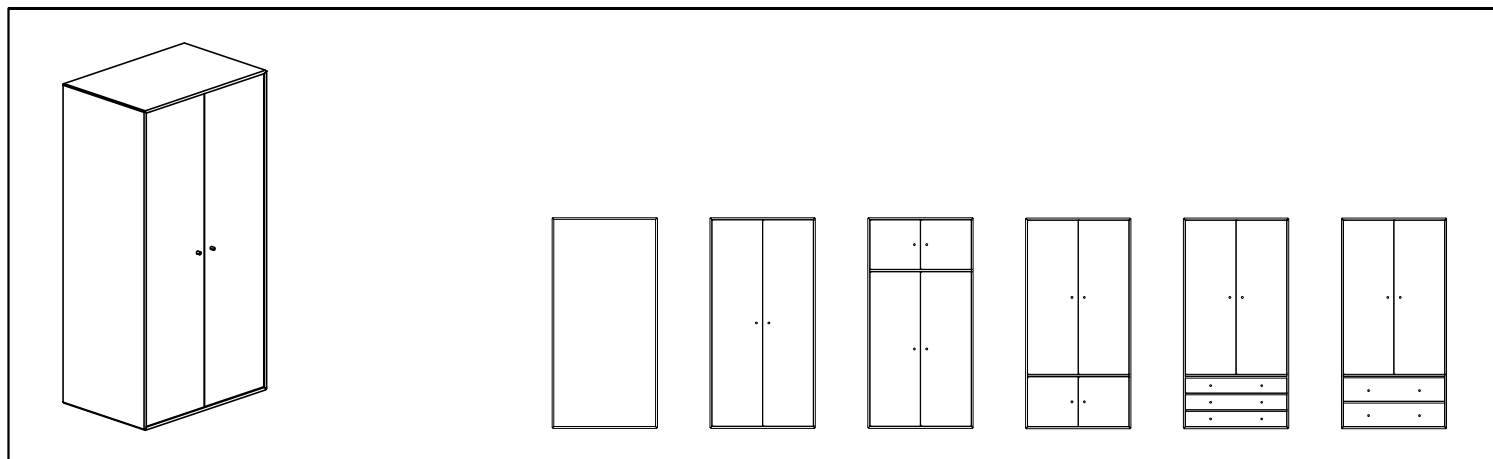

Design: Peter J. Lassen

\*24 moduler i dybde 38 cm er udført i 12 mm MDF plade og har monteret en udtræks-bøjlestang i skabets dybde. Signaturen II angiver udtræks-bøjlestang. \*24 moduler i højde 138 cm og dybde 38 cm leveres i alle lakfarver. Kan ikke monteres med ophæng og hjul.

Model	Dybde	Korpus lak		Tillæg	Model	Dybde	Korpus lak		Tillæg
		Colour group 1, fronter 1	Colour group 2, fronter 1	Fronter i group 2			Colour group 1, fronter 1	Colour group 2, fronter 1	Fronter i group 2
<b>*24 moduler</b> Udvendig: 138,0 cm x 69,6 cm					<b>Hylde til *24 moduler</b> 12 mm MDF plade. Leveres i alle lakfarver.				
 *12 *24 <b>712</b>	38	3768,-	4220,-	-	 *12 *24 <b>12X</b>				
						38	315,-	366,-	-
 *12 *24 <b>718</b>	38	6080,-	6533,-	140,-	<b>Udligningsplade til * 24 moduler</b> 12 mm MDF plade. Lægges i soklen.				
					 *12 *24 <b>UP12</b>				
						38	436,-	436,-	-
 *12 *24 <b>719</b>	38	6875,-	7379,-	168,-	<b>Skostang til *24 moduler</b> Krom (par). Højde: *3.				
					 *12 *24 <b>SK12</b>				
							1381,-	-	-
 *12 *24 <b>720</b>	38	8795,-	9299,-	176,-	<b>Bøjlestang til *24 moduler</b> Krom				
					 *12 *24 <b>BS12</b>				
							944,-	-	-
 *12 *24 <b>721</b>	38	8320,-	8824,-	163,-					
 *12 *24 <b>725</b>	38								

Model	Dybde	Korpus lak		Tillæg	Model	Dybde	Korpus lak		Tillæg
		Colour group 1, fronter 1	Colour group 2, fronter 1	Fronter i group 2			Colour group 1, fronter 1	Colour group 2, fronter 1	Fronter i group 2
<b>Sokler til *24 moduler</b> Sokkel 1203: H: 3 cm Sokkel 1207: H: 7 cm  En sokkel er forsynet med 4 stk. stilleskruer, så den kan stilles i vage, før modulerne placeres oven på. I siden er der boret huller til koblingskruer, så en række sokler kan forbindes og stabiliseres sideværts.					*12				
						38	794,-	794,-	-
					1207				
*12									
	38	794,-	794,-	-					
1203									