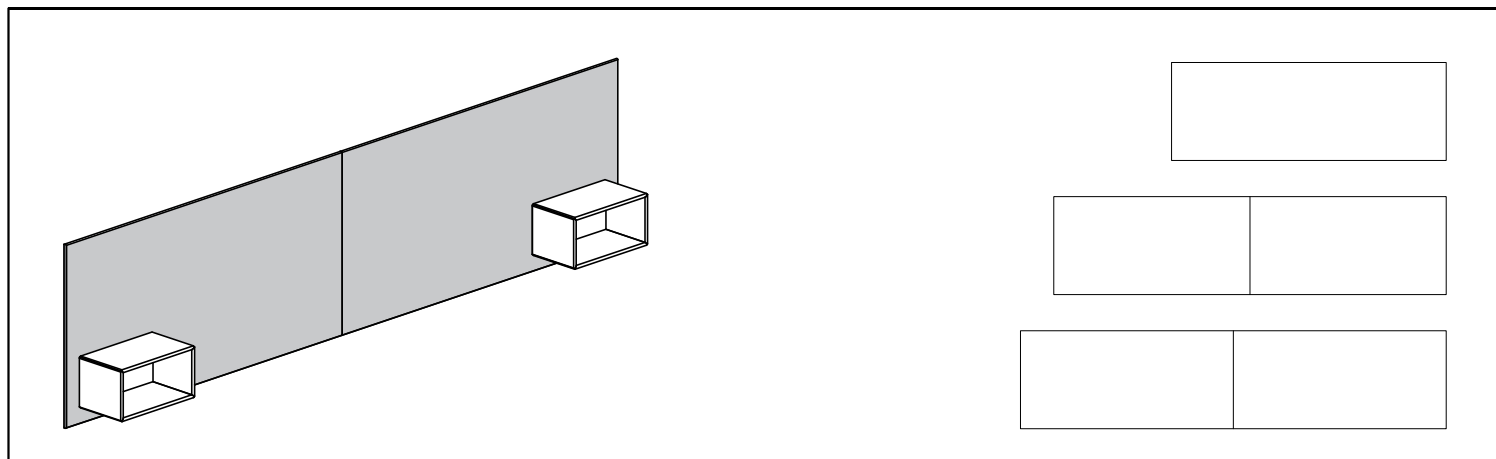

Model	Colour group 1	Colour group 2	Model	Colour group 1	Colour group 2
 <b>SP812</b>	985,-	1111,-	 <b>SP612</b>	763,-	865,-
 <b>SP808</b>	734,-	833,-	 <b>SP608</b>	583,-	664,-
 <b>SP806</b>	583,-	664,-	 <b>SP606</b>	446,-	510,-
<b>Spejle H: 35,4 cm (*6)</b> SP618: B: 105,0 cm (*18) SP612: B: 69,6 cm (*12) SP608: B: 46,8 cm (*8) SP606: B: 35,4 cm (*6)					
 <b>SP618</b>	1070,-	1216,-			

# Sengegavle

Sengegavlene udføres i 16 mm MDF plade og leveres i alle lakfarver. Ophængsbeslag er monteret, så gavlene er klar til ophængning på væg. På sengegavlene kan man vælge at montere moduler eller Skyline som natbord/hylde. For- og bagkant er afrundede. Endekanter er lige.

Model		Colour group 1	Colour group 2	Model		Colour group 1	Colour group 2
<b>Sengegavle</b> SG1: H: 65,0 cm x L: 282,0 cm SG2: H: 65,0 cm x L: 260,0 cm SG3: H: 65,0 cm x L: 182,0 cm Model SG1 og SG2 samles ved hjælp af en løs feder, som følger med. Sengegavle er ekskl. sengeborde.							
				<b>SG2</b>			
							
<b>SG1</b>				<b>SG3</b>			
		4188,-	4921,-			3940,-	4629,-
						2709,-	3181,-