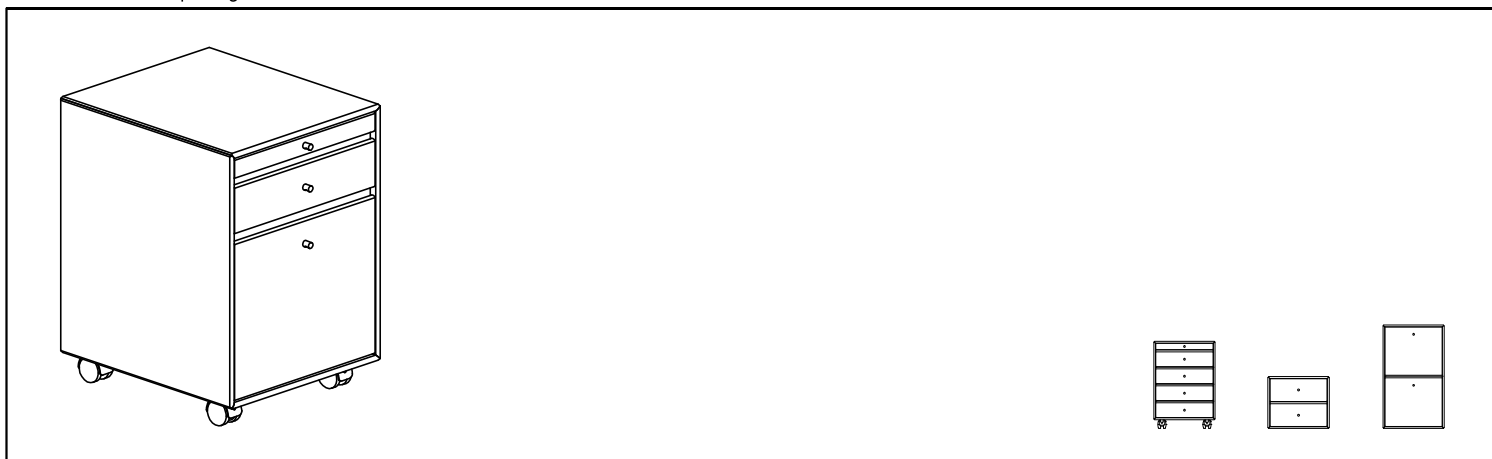

Design: Peter J. Lassen

I arkivmoduler og kontorkassetter (B: *7) er alle skuffer indvendigt udført i lakeret metalplade og forsynet med dobbelt kugleløb, som tillader 100% udtræk. Hængemappeskufferne er inkl. hængemappestativ. Centrallås og alm. lås kan monteres, dog ikke i skuffe 72X. Arkivmoduler i D-46,8 og 60 cm kan forberedes til folioformat. Moduler D-46,8 og 60 cm kan ikke monteres med ophæng.