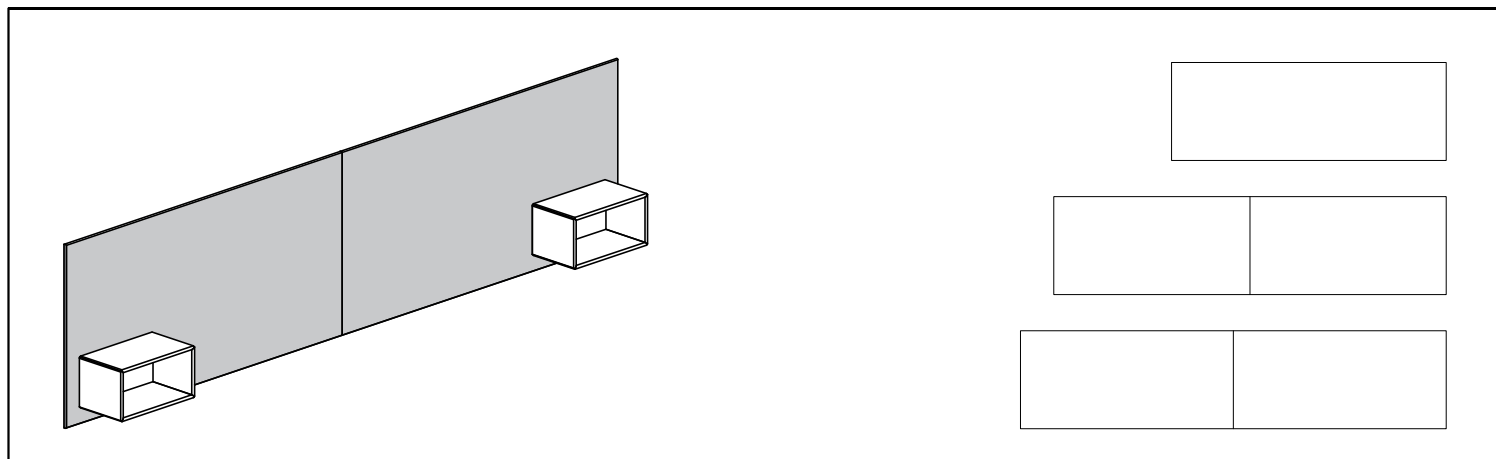

Model		Colour group 1	Colour group 2	Model		Colour group 1	Colour group 2	
 *12 8 SP812		985,-	1111,-	 *12 6 SP612		763,-	865,-	
 *8 8 SP808		734,-	833,-	 *8 6 SP608		583,-	664,-	
 *6 8 SP806		583,-	664,-	 *6 6 SP606		446,-	510,-	
Spejle H: 35,4 cm (*6) SP618: B: 105,0 cm (*18) SP612: B: 69,6 cm (*12) SP608: B: 46,8 cm (*8) SP606: B: 35,4 cm (*6)								
 *18 6 SP618		1070,-	1216,-					

Sengegavle

Sengegavlene udføres i 16 mm MDF plade og leveres i alle lakfarver. Ophængsbeslag er monteret, så gavlene er klar til ophængning på væg. På sengegavlene kan man vælge at montere moduler eller Skyline som natbord/hylde. For- og bagkant er afrundede. Endekanter er lige.

Model		Colour group 1	Colour group 2	Model		Colour group 1	Colour group 2
Sengegavle SG1: H: 65,0 cm x L: 282,0 cm SG2: H: 65,0 cm x L: 260,0 cm SG3: H: 65,0 cm x L: 182,0 cm Model SG1 og SG2 samles ved hjælp af en løs feder, som følger med. Sengegavle er ekskl. sengeborde.							
				SG2			
							
				SG3			
		4188,-	4921,-			2709,-	3181,-
SG1				SG1			